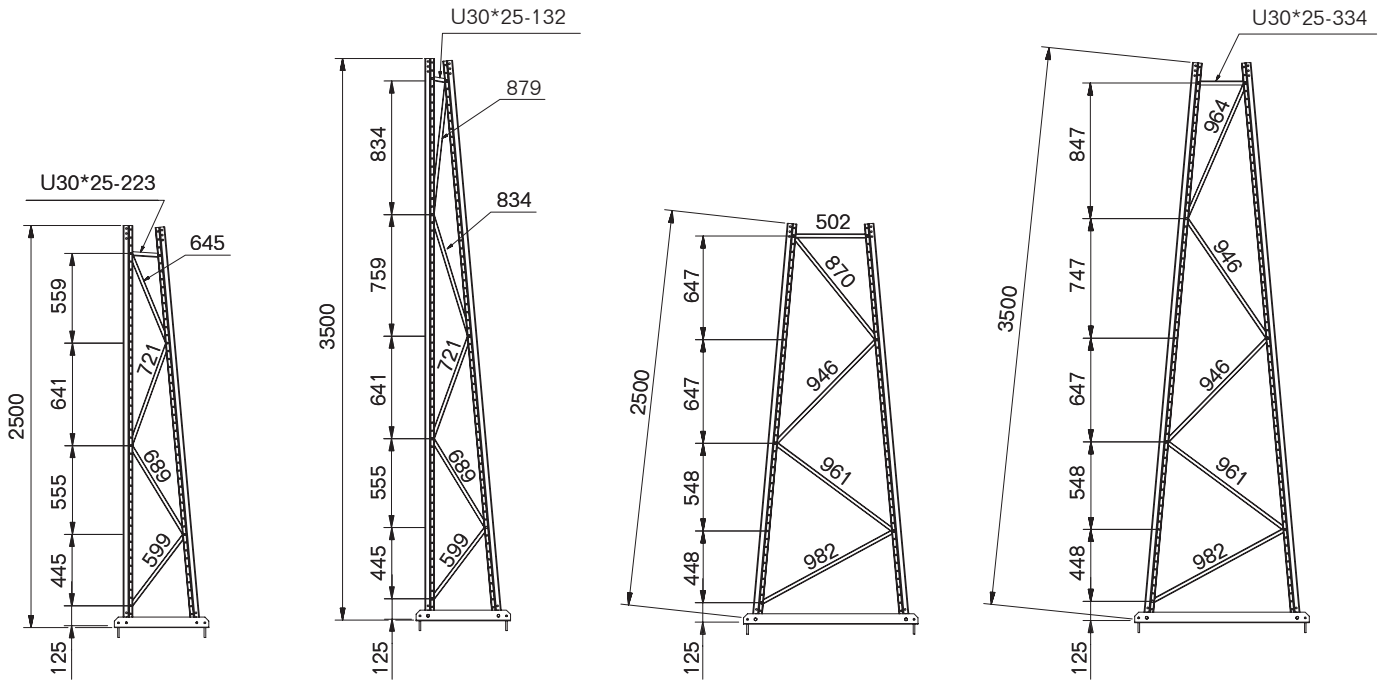

Monteringsanvisning/Assembly manual  
**Liststäl/Vertical racking**

GAVLAR/FRAMES

Enkel/single 2500

Enkel/single 3500

Dubbel/double 2500

Dubbel/double 3500

## PODIEPLÅT/PODIUM 182 MM

## PODIEPLÅT/PODIUM 282 MM

## PODIEPLÅT/PODIUM 1080 MM