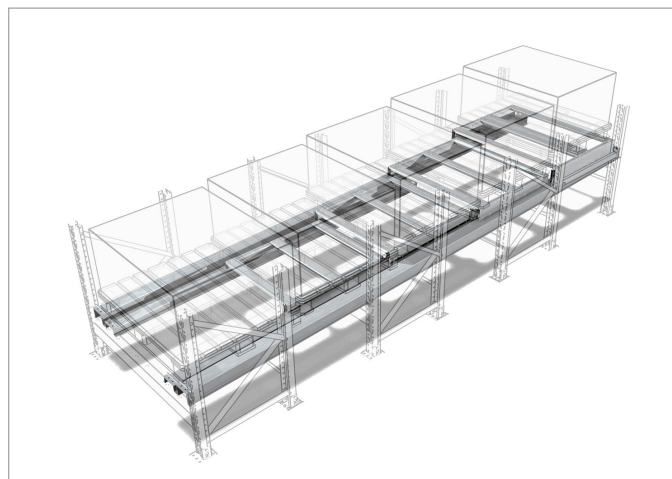

MAATWERK

Met onze eigen engineers en productieafdeling in onze fabriek in Smålandsstenar, bieden we flexibiliteit en aanpassings mogelijkheden voor uw perfecte oplossing.

Aantal pallets diep	2-5 stuks
Palletafmetingen (BxD)	1200x800 mm, 1200x1000 mm, 1200x1200 mm
Palletgewicht	1000 kg, 1200 kg, 1500 kg